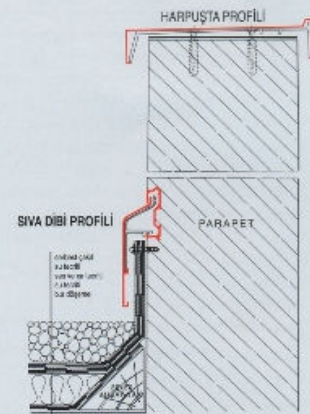

İnşaat Sistemleri ve DAI

eko alvitra
PROFİL SİSTEMLERİ

aluflex®

ALÜMİNYUM HARPUŞTA ve YALITIM BİTİM SİSTEMLERİ
ALUMINIUM WALL COPING & FLASHING SYSTEMS

aluflex®