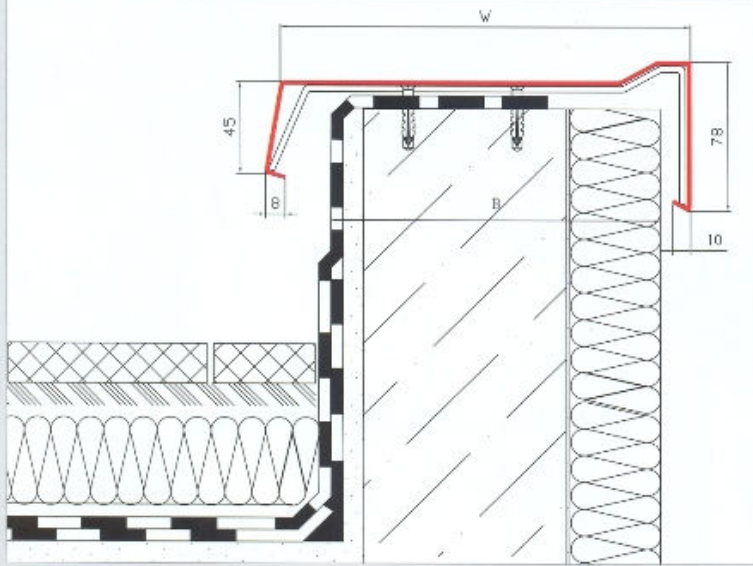

• Aluflex harpuřta profilleri Roll-Forming tekniđi ile özel olarak üretilen profillerdir. İstenen RAL rengine elektrostatik boyalı olarak üretilirler. 150 mm genişlikten 500 mm genişliğe kadar 3 metrelik boylarda üretilebilmektedir.

• MAG Series wall coping profiles are Roll-Formed profiles. Standard length is 3 meters. Available in all (RAL) colours.

Profil Kodu Profile Code	Profil Geniřliđi (W) Width of profile (mm)	Max. Parapet Geniřliđi (B) Max Width of Parapet (mm)
MAG 150	150	120
MAG 165	165	135
MAG 200	200	170
MAG 240	240	210
MAG 265	265	235
MAG 300	300	270
MAG 365	365	335
MAG 400	400	370
MAG 465	465	435
MAG 500	500	470