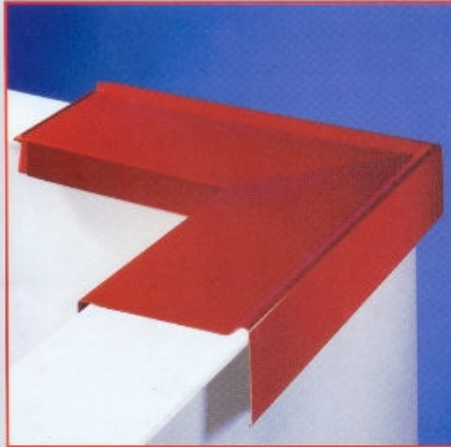

İnşaat Sistemleri ve DAI

eko alvitra
PROFİL SİSTEMLERİ

aluflex®

ALÜMİNYUM HARPUŞTA ve YALITIM BİTİM SİSTEMLERİ
ALUMINIUM WALL COPING & FLASHING SYSTEMS

aluflex®